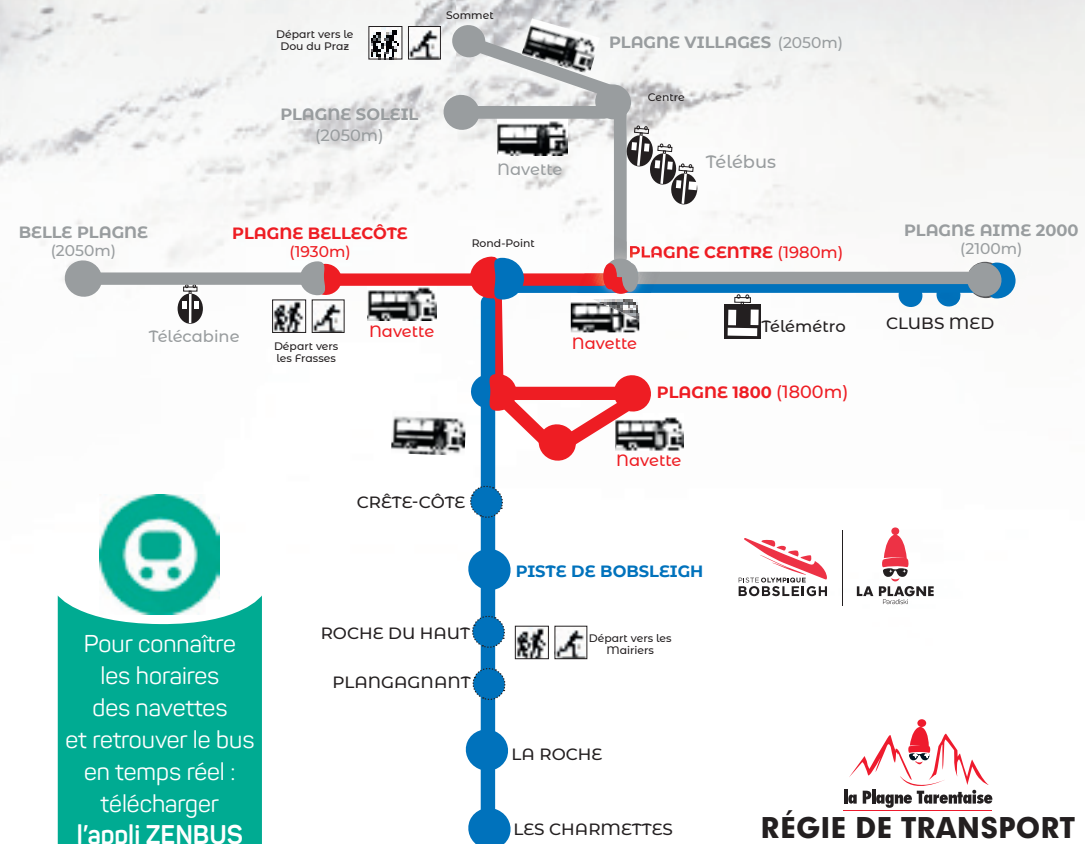

Horaires donnés à titre indicatif. Conseils : se présenter aux arrêts quelques minutes avant l'heure indiqué; faire signe au chauffeur.

\* Arrêts desservis : Les Charmettes · La Roche · Plangagnant · La Roche du Haut · Piste de Bob · Crête côte · Plagne 1800 bas · Plagne 1800 haut · Rond-point de Bellecôte · Plagne Centre · Club Med Aime la Plagne · Club Med 2100 · Pierre & Vacances Les Hauts Bois · Plagne Aime 2000

# NAVETTES GRATUITES

du 15 décembre 2018 au 27 avril 2019

LA PLAGNE  
Paradiski

LES CHARMETTES PISTE DE BOB PLAGNE CENTRE PLAGNE AIME 2000  
PLAGNE CENTRE PLAGNE 1800 PLAGNE BELLECÔTE

PLAGNE CENTRE* départ	PLAGNE 1800* départ	PLAGNE BELLECOTE* départ
08 h 30	08 h 40	08 h 50
08 h 45	08 h 55	09 h 05
09 h 00	09 h 10	09 h 20
09 h 15	09 h 25	09 h 35
09 h 30	09 h 40	09 h 50
09 h 45	09 h 55	10 h 05
10 h 00	10 h 10	10 h 20
10 h 15	10 h 25	10 h 35
10 h 30	10 h 40	10 h 50
10 h 45	10 h 55	11 h 05
11 h 00	11 h 10	11 h 20
11 h 15	11 h 25	11 h 35
11 h 30	11 h 40	11 h 50
11 h 45	11 h 55	12 h 05
12 h 00	12 h 10	12 h 20
12 h 15	12 h 25	12 h 35
12 h 30	12 h 40	12 h 50
12 h 45	12 h 55	13 h 05
13 h 00	13 h 10	13 h 20
13 h 15	13 h 25	13 h 35
13 h 30	13 h 40	13 h 50
13 h 45	13 h 55	14 h 05
14 h 00	14 h 10	14 h 20
14 h 15	14 h 25	14 h 35
14 h 30	14 h 40	14 h 50
14 h 45	14 h 55	15 h 05
15 h 00	15 h 10	15 h 20
15 h 15	15 h 25	15 h 35
15 h 30	15 h 40	15 h 50
15 h 45	15 h 55	16 h 05
16 h 00	16 h 10	16 h 20
16 h 15	16 h 25	16 h 35

Navette interstations employés : Départ Plagne Centre : 08h05 et arrêt HLM / Plagne 1800 : 08h10 / Plagne Bellecôte : 8h15 / Belle Plagne : 08h20 et retour Plagne Centre.

\* Arrêts desservis :

Plagne Centre · Salle hors sac · Plagne 1800 · Edelweiss · UCPA · Bas de 1800 · Virage Haut 1800 · Rond-point de Bellecôte · Route des Frasses · Plagne Bellecôte · Rond-point de Bellecôte · HLM Plagne Centre.